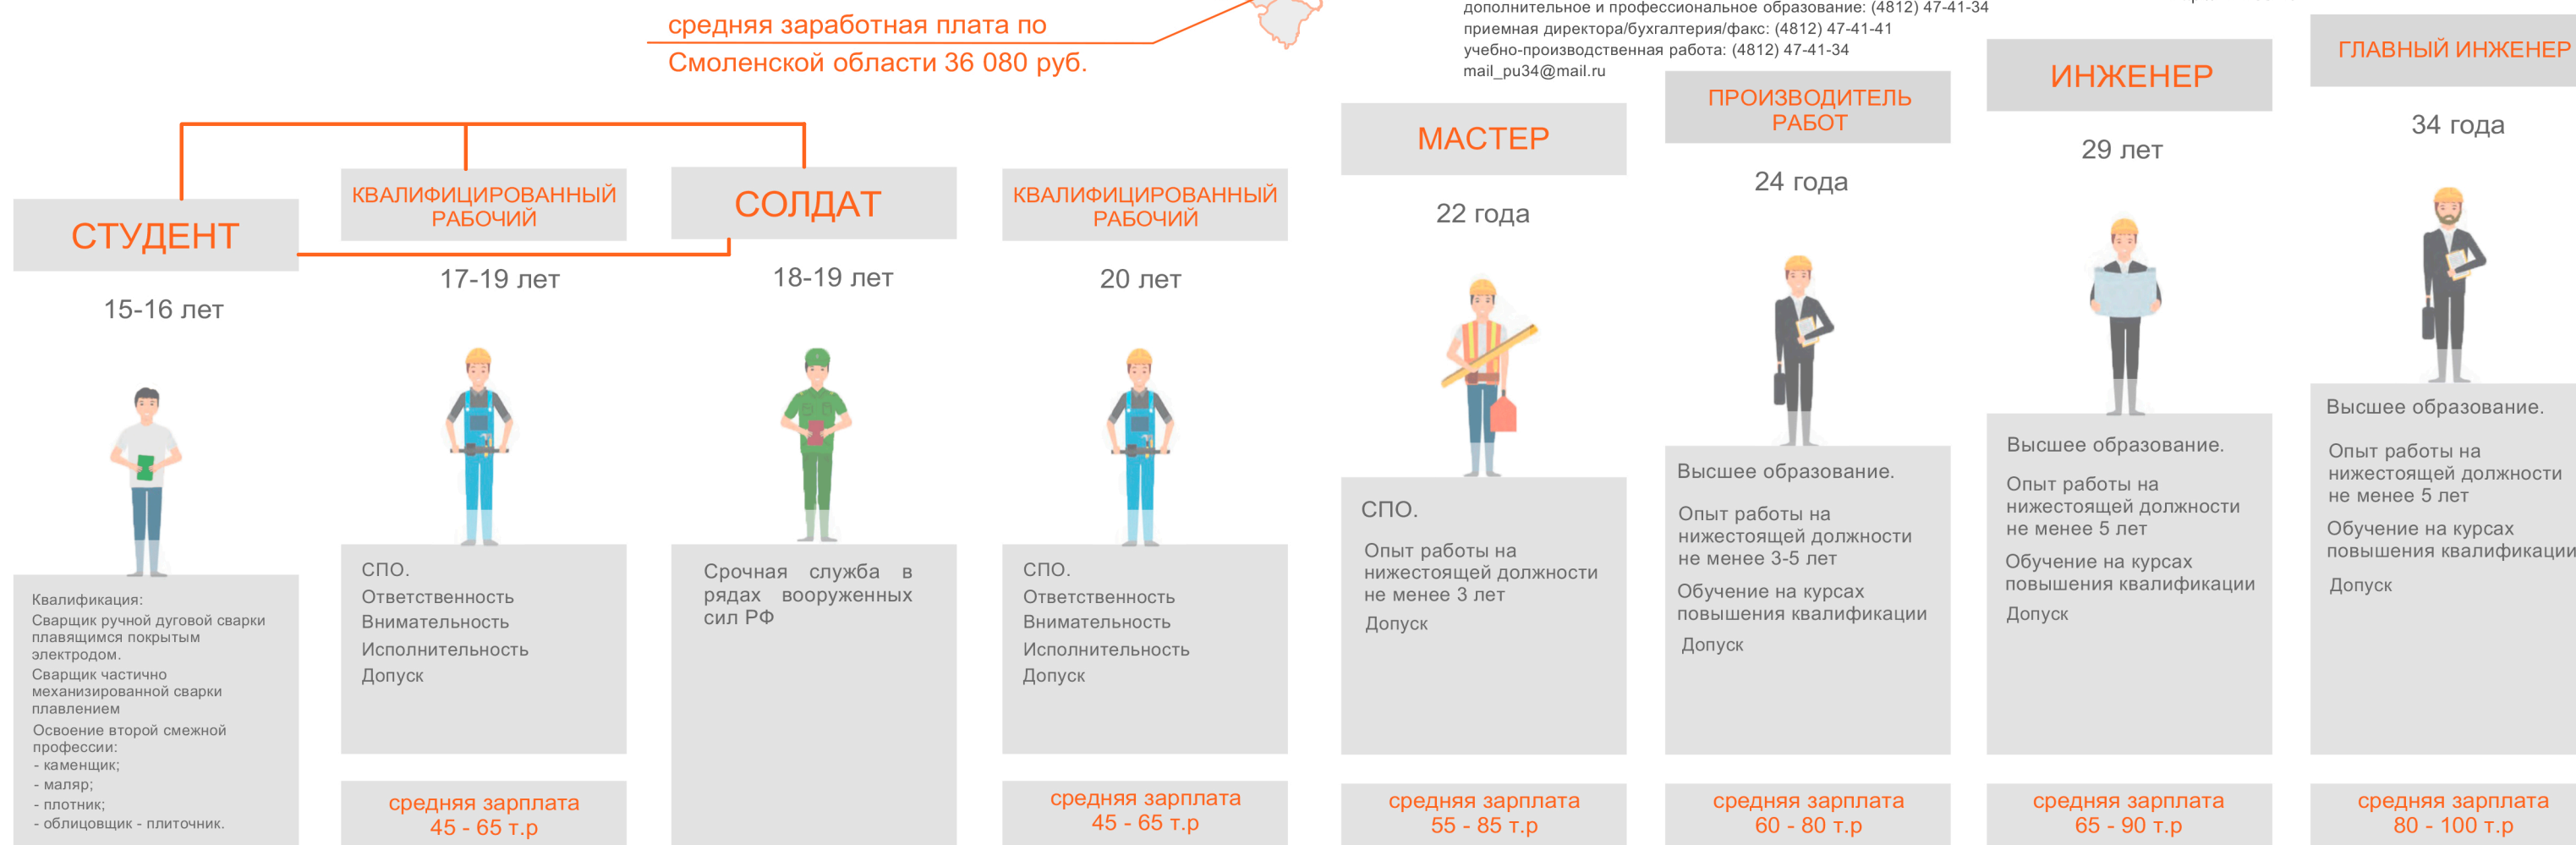

НАШИ КОНТАКТЫ:

ОГБПОУ "СМОЛЕНСКИЙ СТРОИТЕЛЬНЫЙ КОЛЛЕДЖ"

214018, г. Смоленск, ул. Ново-Рославльская, д.6
+7 (4812) 55-01-86, 52-01-48 +7 (910) 715-76-70
smolstro@yandex.ru http://www.smolsk.ru/

СОГБПОУ "ДЕСНОГОРСКИЙ ЭНЕРГЕТИЧЕСКИЙ КОЛЛЕДЖ"

216400, 1 мкр-н, г. Десногорск, Смоленская область,
Российская Федерация
+7 (4853) 7-04-94
ProfL-10@yandex.ru http://www.dek67.ru /

СОГБПОУ "ТЕХНИКУМ ОТРАСЛЕВЫХ ТЕХНОЛОГИЙ"

214522, Смоленская область, Смоленский район, пос. Авторемзавод, д. 196
дополнительное и профессиональное образование: (4812) 47-41-34
приемная директора/бухгалтерия/факс: (4812) 47-41-41
учебно-производственная работа: (4812) 47-41-34
mail_pu34@mail.ru

СОГБПОУ "ВЯЗЕМСКИЙ ПОЛИТЕХНИЧЕСКИЙ ТЕХНИКУМ"

215116, Смоленская область, г. Вязьма,
ул. Заводская, д.38
+7 (4813) 13-31-41
mail@technicum.ru
http://technicum.ru/

СОГБПОУ "РОСЛАВЛЬСКИЙ МНОГОПРОФИЛЬНЫЙ КОЛЛЕДЖ"

Смоленская область, г. Рославль, 17
микрорайон, д.23
+7 (4813) 42-25-98
admin@rmkrosi.ru
http://rmkrosi.ru